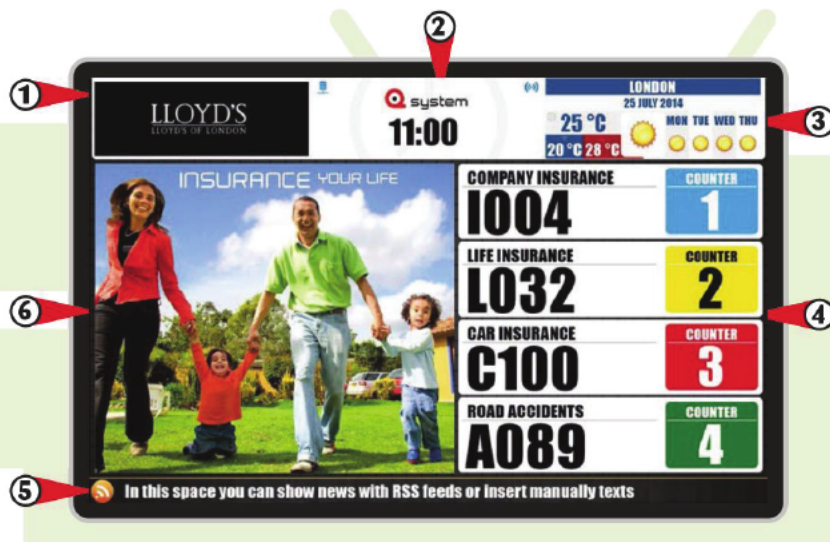

## Ficha técnica del producto

Línea del producto: Control de Colas  
 Marca: Micro Touch  
 Modelo: Micro Touch

### Descripción:

La impresora MICROTOUCH es una unidad central que cuenta con una pantalla táctil de 9.7" que incluye el software de administración de SOFTOUCH y licencias de botoneras virtuales de llamado, los cuales se instalan en las PC's de los operadores estas deben de tener Windows. El llamado de turnos es mostrado en pantallas de TV, la pantalla puede mostrar la Fecha, hora, clima, noticias, el logo del cliente y muestra los últimos 4 turnos llamados. Tanto la impresora como la pantalla de TV, el servicio que es llamado pueden configurarse para que sean diferentes colores por servicios.

Soporta hasta 12 cajas y 5 servicios diferentes.

Cuenta con estadísticas básicas que se imprimen en la impresora de turnos y no son exportables a ningún formato.

Puede instalarse vía WIFI

Ilustración

Virtual console

1. Logotipo y Nombre de la empresa
2. Logotipo y hora
3. Clima y temperatura
4. Últimos 4 llamados de turno
5. Noticias o mensajes
6. Contenido multimedia, imágenes y videos

\*TODAS LAS IMÁGENES SON DE CARÁCTER ILUSTRATIVO, PUEDEN REFERIRSE O NO AL PRODUCTO INDICADO